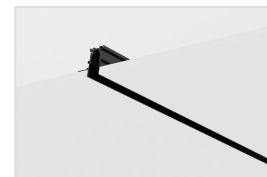

## 48 TRACK

Multisystem Evo 48V track - zie EUTRAC

Multisystem Evo 48V track - zie EUTRAC

Ceiling Lamp 500mm

Ball Suspended 90mm

BCN 30 250, 350 of 450mm

Ball Surfaced

48 Track bevat verschillende Nexia armaturen die geschikt zijn voor het [Eutrac / A.A.G. STUCCHI Multisystem EVO 48V track systeem](#) met beperkte afmetingen (breedte vanaf slechts 26,2mm), zowel voor opbouw-, pendel- als inbouwmontage. De minimalistische esthetiek en de kleine afmetingen maken het mogelijk lineaire oplossingen in elk soort project te integreren.

### Beschikbare Nexia 48 Track armaturen;

- Ceiling Lamp
- Ball Surfaced en Suspended
- BCN 30
- Zoom spotlight
- Eye
- Lineal
- Strip 48V (indirect)
- Belle (NIEUW, vraag info)
- Sutil Mini (NIEUW, vraag info)