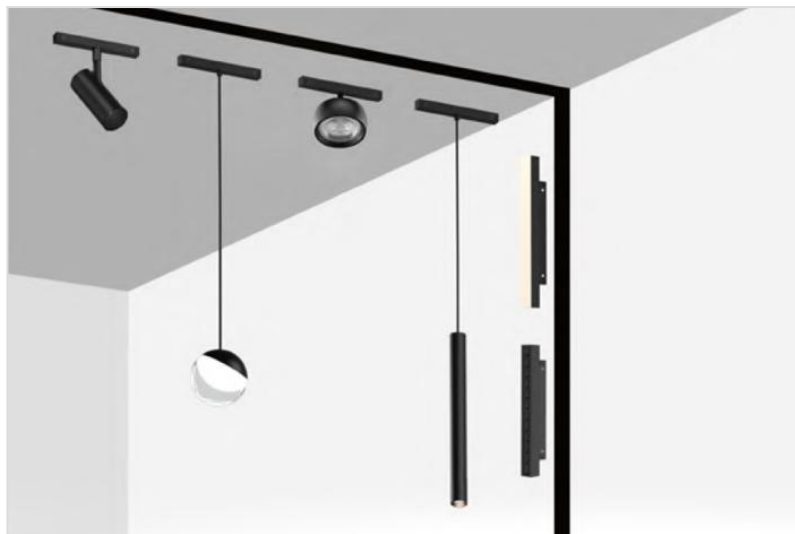

## 48 TRACK

Multisystem Evo 48V track - zie EUTRAC

Multisystem Evo 48V track - zie EUTRAC

Ceiling Lamp 500mm

Ball Suspended 90mm

BCN 30 250, 350 of 450mm

Ball Surfaced

48 Track bevat verschillende Nexia armaturen die geschikt zijn voor het [Eutrac / A.A.G. STUCCHI Multisystem EVO 48V track systeem](#) met beperkte afmetingen (breedte vanaf slechts 26,2mm), zowel voor opbouw-, pendel- als inbouwmontage. De minimalistische esthetiek en de kleine afmetingen maken het mogelijk lineaire oplossingen in elk soort project te integreren.

### Beschikbare Nexia 48 Track armaturen;

- Ceiling Lamp
- Ball Surfaced en Suspended
- BCN 30
- Zoom spotlight
- Eye
- Lineal
- Strip 48V (indirect)
- Belle (NIEUW, vraag info)
- Sutil Mini (NIEUW, vraag info)