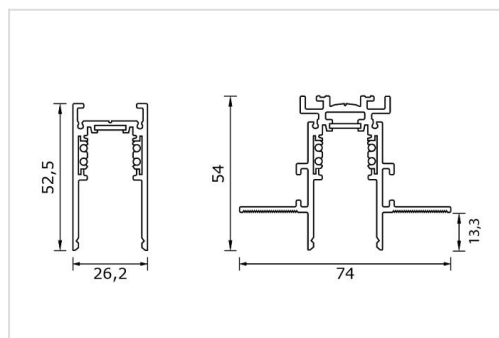

Belle

Productoverzicht 48 Track